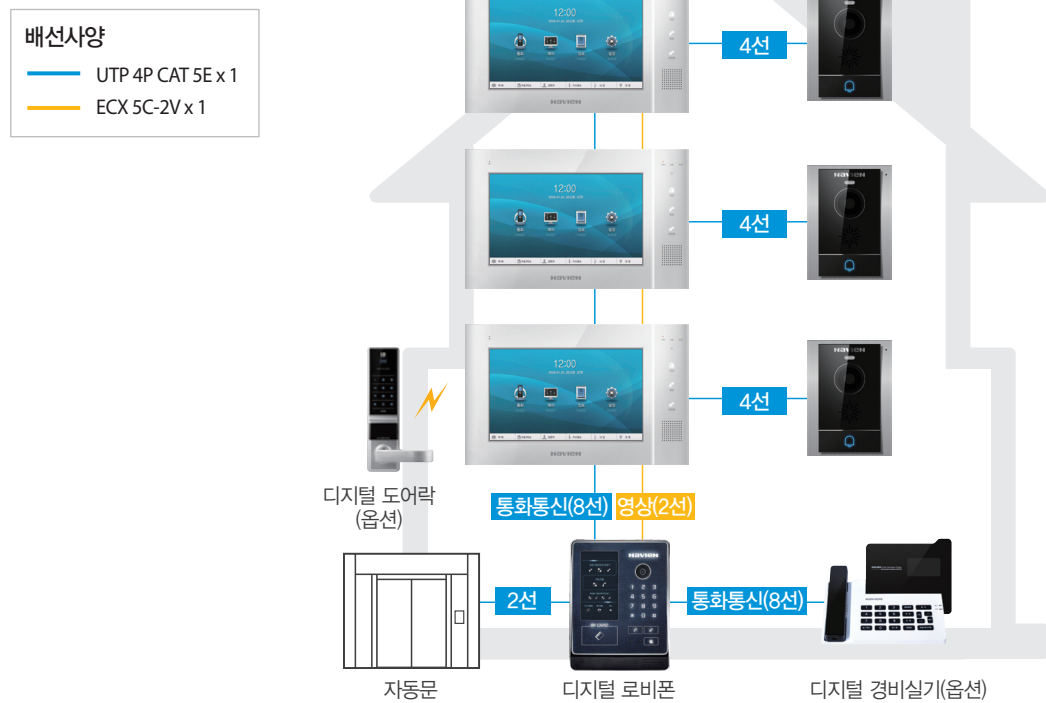

기능분류표

기능 분류표	홈오디오 / 비디오폰										도어폰		
모델													
	UHA-1010	UHA-750	UHA-786	UHA-744	UHA-754	UHA-724	UHA-734	UHA-474	UHA-460	UHA-454	UDP-740	UDP-330	UDP-205/4
화면크기	10.1형	7형	7형	7형	7형	7형	7형	4형	4.3형	4형	-	-	-
제품크기	324(W) X 198(H) X 14(D)	274(W) X 188(H) X 11(D)	노출:194.5(W) X 280(H) X 30(D) 매립:194.5(W) X 280(H) X 23(D)	254.5(W) X 135.5(H) X 32.0(D)	274(W) X 188(H) X 11(D)	노출: 310(W) X 189(H) X 14.5(D) 매립: 310(W) X 189(H) X 37.5(D)		274(W) X 188(H) X 29(D)	240(W) X 190(H) X 28(D)	202(W) X 142(H) X 32(D)	150(W) X 110(H) X 33(D)	93(W) X 130(H) X 11.5(D)	106(W) X 149(H) X 29.5(D)
매립박스	350(W) X 261.5(H) X 100(D)			-	350(W) X 261.5(H) X 100(D)	312.5(W) X 253(H) X 100(D)		-	-	-	-	-	-
타공 크기	269(W) X 181(H)	244(W) X 168(H)	노출:48(W) X 68(H) 매립:161(W) X 241(H)	48(W) X 68(H)	244(W) X 168(H)	노출: 48(W) X 68(H) 매립: 255(W) X 170(H)		48(W) X 68(H)					
설치형태	매립	매립	매립/노출	노출	매립	매립/노출	매립/노출	노출	노출	노출	매립	매립	매립/노출
도어락 연동	○ (DC)	○ (DC)	○ (AC/DC)	○ (AC/DC)	○ (DC)	○ (AC/DC)	○ (AC/DC)	○ (AC/DC)	○ (AC/DC)	○ (AC/DC)	-	-	-
방범설정	○	○	○	○	○	○	X	○	○	X	-	-	-
영상 저장	○	○	○	X	X	○	X	X	X	X	-	-	-
국선	X	X	○	X	X	○	X	X	○	X	-	-	-
색상	화이트/블랙	화이트/블랙	화이트	화이트/블랙	화이트/블랙	화이트/블랙	화이트/블랙	화이트/블랙	화이트	화이트/블랙	블랙	화이트/블랙/실버	화이트/블랙

시스템 구성도

주의 본 카탈로그에 기재된 제품의 사양 및 디자인은 성능개선을 위하여 예고 없이 변경될 수 있습니다. 제품의 색상은 인쇄과정으로 인해 실제 제품과 차이가 날 수 있습니다.

제품 구입 및 A/S 문의는 전국 어디서나 국번없이
1588-1144

경동원
www.kdone.co.kr

HN-K-17-01 (20170701)

NAVIEN TOTAL HOUSING SOLUTION

DIGITAL LOBBY PHONE
DIGITAL VIDEO PHONE

경동원